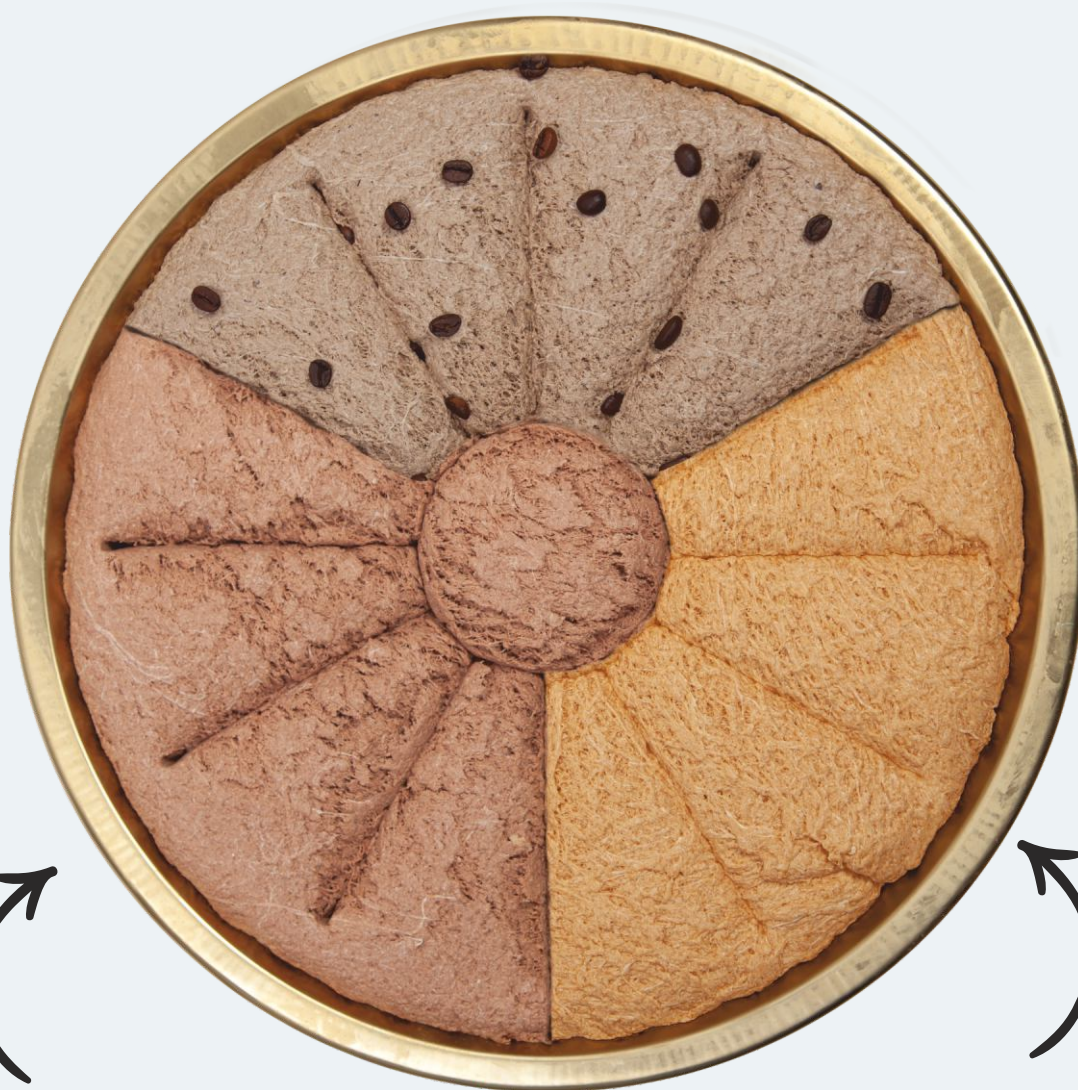

450 g

750 g

**CHAŁWA
SŁONECZNIKOWO-KAKAOWA**

TACE
3,5 kg, 5 kg i 8 kg

*Chatwa
kawowa*

z dodatkiem aromatycznych,
wysokogatunkowych ziaren kawy

*Chatwa
czekoladowa*

na bazie intensywnej,
belgijskiej czekolady

*Chatwa
ostre chili*

połączenie słodczy chatwy
z ostrością papryczek chili

BATON 50 g i 180 g

BATON 100 g

BLOK 750 g i 1 kg

PUDEŁKO 280 g

PUDEŁKO 450 g

TACE
3,5kg, 5kg i 8kg